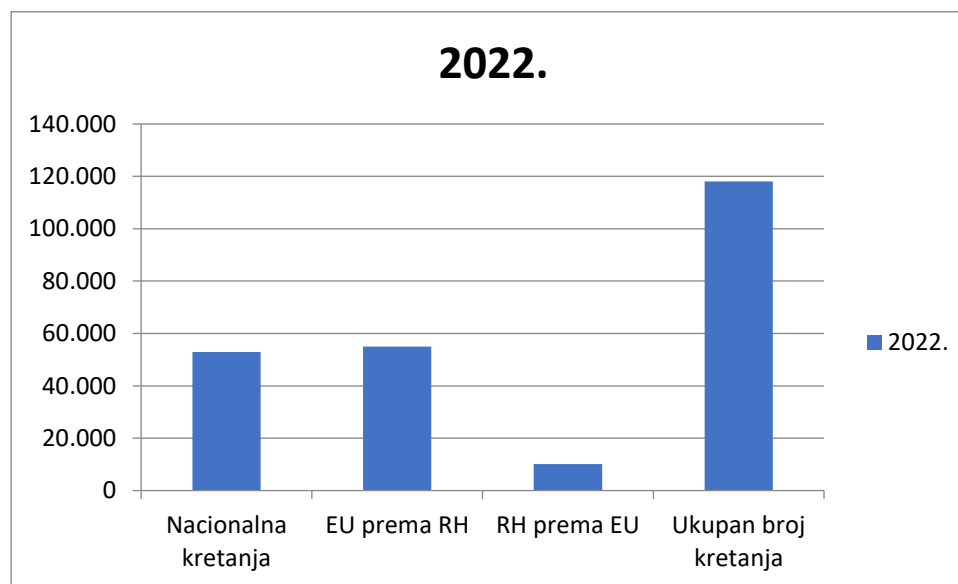

BROJ KRETANJA U EMCS SUSTAVU U 2022. GODINI

Kretanja	2022.
Nacionalna kretanja	52.937
EU prema RH	54.991
RH prema EU	10.105
Ukupan broj kretanja	118.033

Izvor podataka: APIS IT (na dan 05.01.2023.)